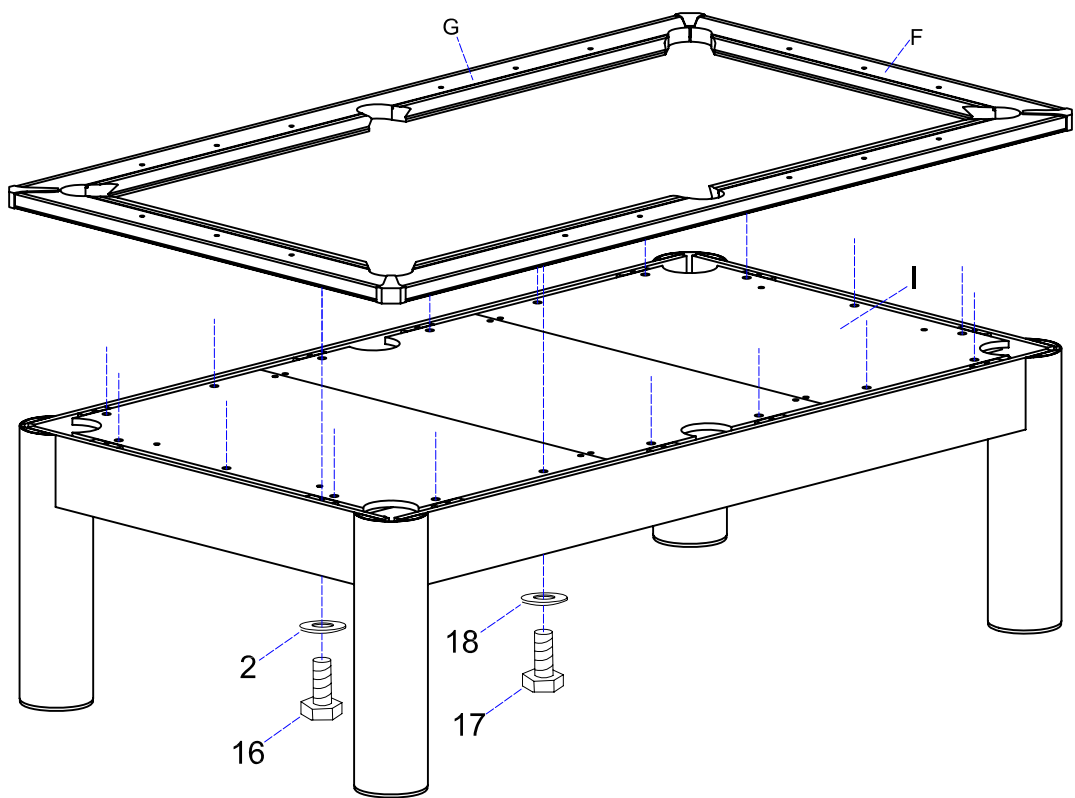

BILLIARD TABLE

ITEM NO:29-890
29-880

PART LIST

<p>A</p>  <p>End cross beam (A) 2 pieces</p>	<p>B</p>  <p>4 pieces</p>	<p>C</p>  <p>Main beam 2 pieces</p>	<p>D</p>  <p>End apron 2 pieces</p>
<p>E</p>  <p>Side apron 2 pieces</p>	<p>F</p>  <p>End rail 2 pieces</p>	<p>G</p>  <p>Side rail 2 pieces</p>	<p>H</p>  <p>Leg 4 pieces</p>
<p>I</p>  <p>Slate 1 set</p>	<p>J</p>  <p>End cross beam (B) 2 pieces</p>		

STEP 1:

STEP 2:

STEP 3:

STEP 4:

STEP 5:

STEP 6:

STEP 7:

-END-