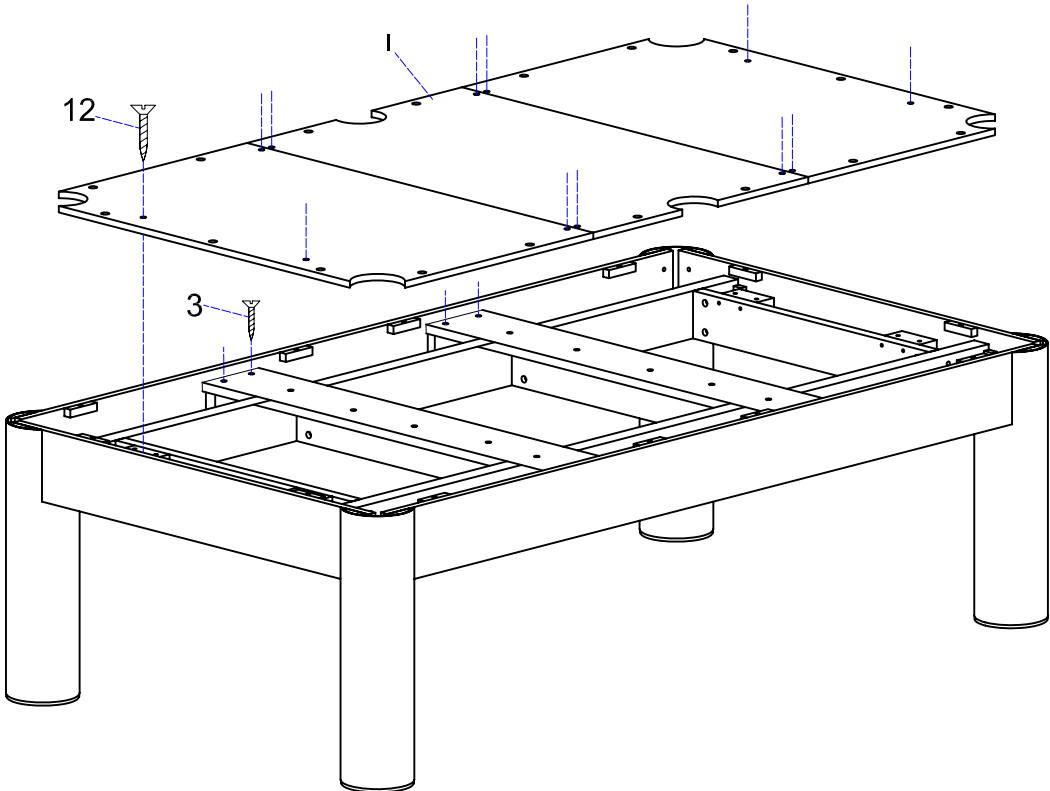

BILLIARD TABLE

ITEM NO:29-890
29-880

PART LIST

<p>A</p>  <p>End cross beam (A) 2 pieces</p>	<p>B</p>  <p>4 pieces</p>	<p>C</p>  <p>Main beam 2 pieces</p>	<p>D</p>  <p>End apron 2 pieces</p>
<p>E</p>  <p>Side apron 2 pieces</p>	<p>F</p>  <p>End rail 2 pieces</p>	<p>G</p>  <p>Side rail 2 pieces</p>	<p>H</p>  <p>Leg 4 pieces</p>
<p>I</p>  <p>Slate 1 set</p>	<p>J</p>  <p>End cross beam (B) 2 pieces</p>		

STEP 1:

STEP 2:

STEP 3:

STEP 4:

STEP 5:

STEP 6:

STEP 7:

-END-